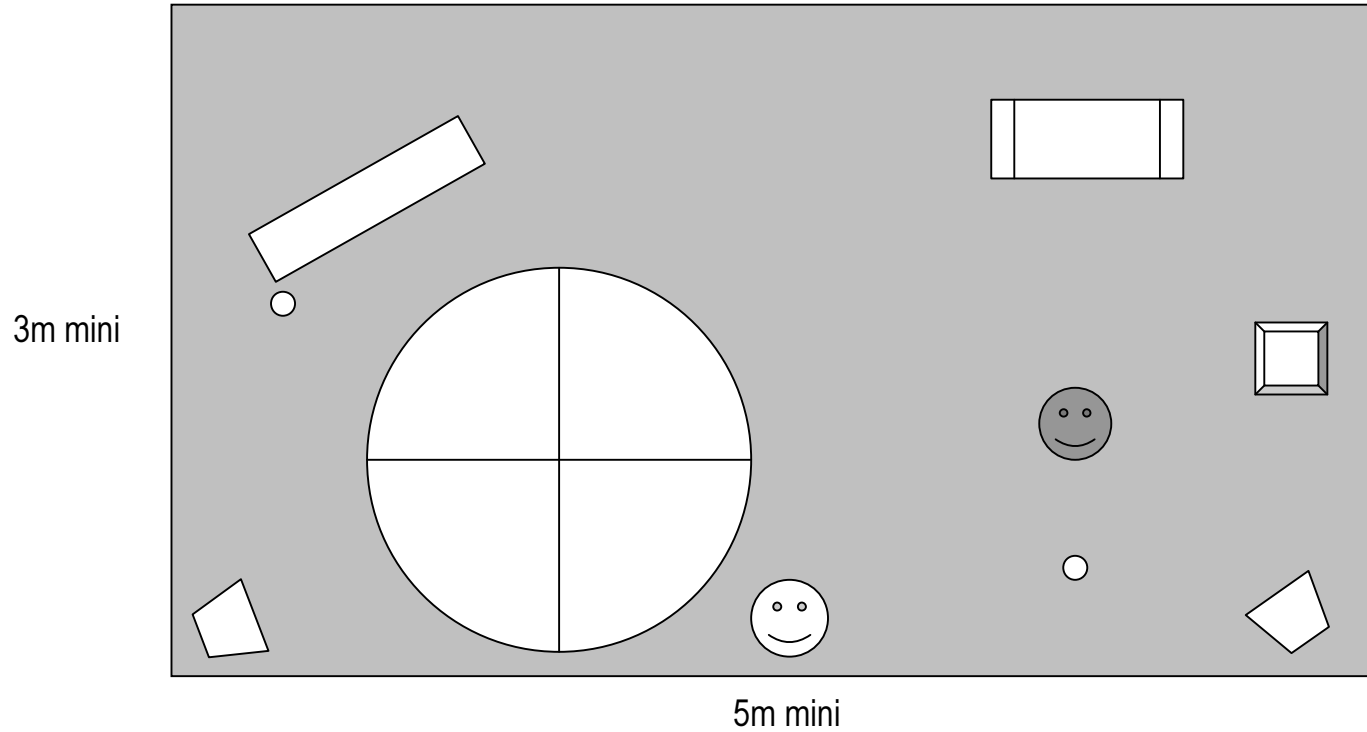

# PLAN DE SCENE Duo BARONS

(Contact Technique : Freddy Kroegher - 06 75 05 28 60)

Barre de pole dance sur  
plateau du Baron  
(1m60 de diamètre)

Retours

Ordi Mac Freddy pour bandes

Ampli guitare Freddy

Clavier du Baron