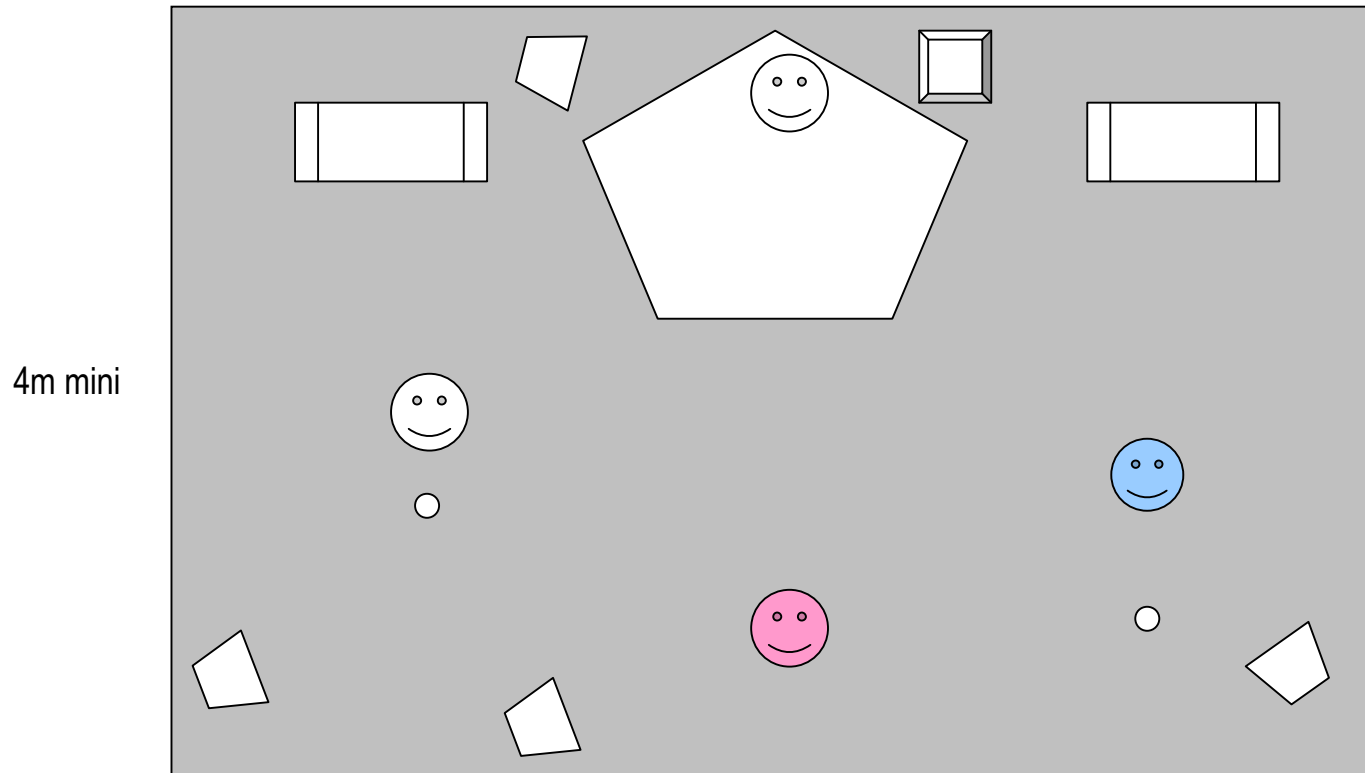

# PLAN DE SCENE BARON'S

(Contact Technique : Freddy Kroegher - 06 75 05 28 60)

4m mini

5m mini

Batterie

Ordi Mac pour bandes

Pied micro

Retours

Amplis (basse à gauche,  
guitare à droite)

**LE BARON**

**FREDDY KROEGHER**